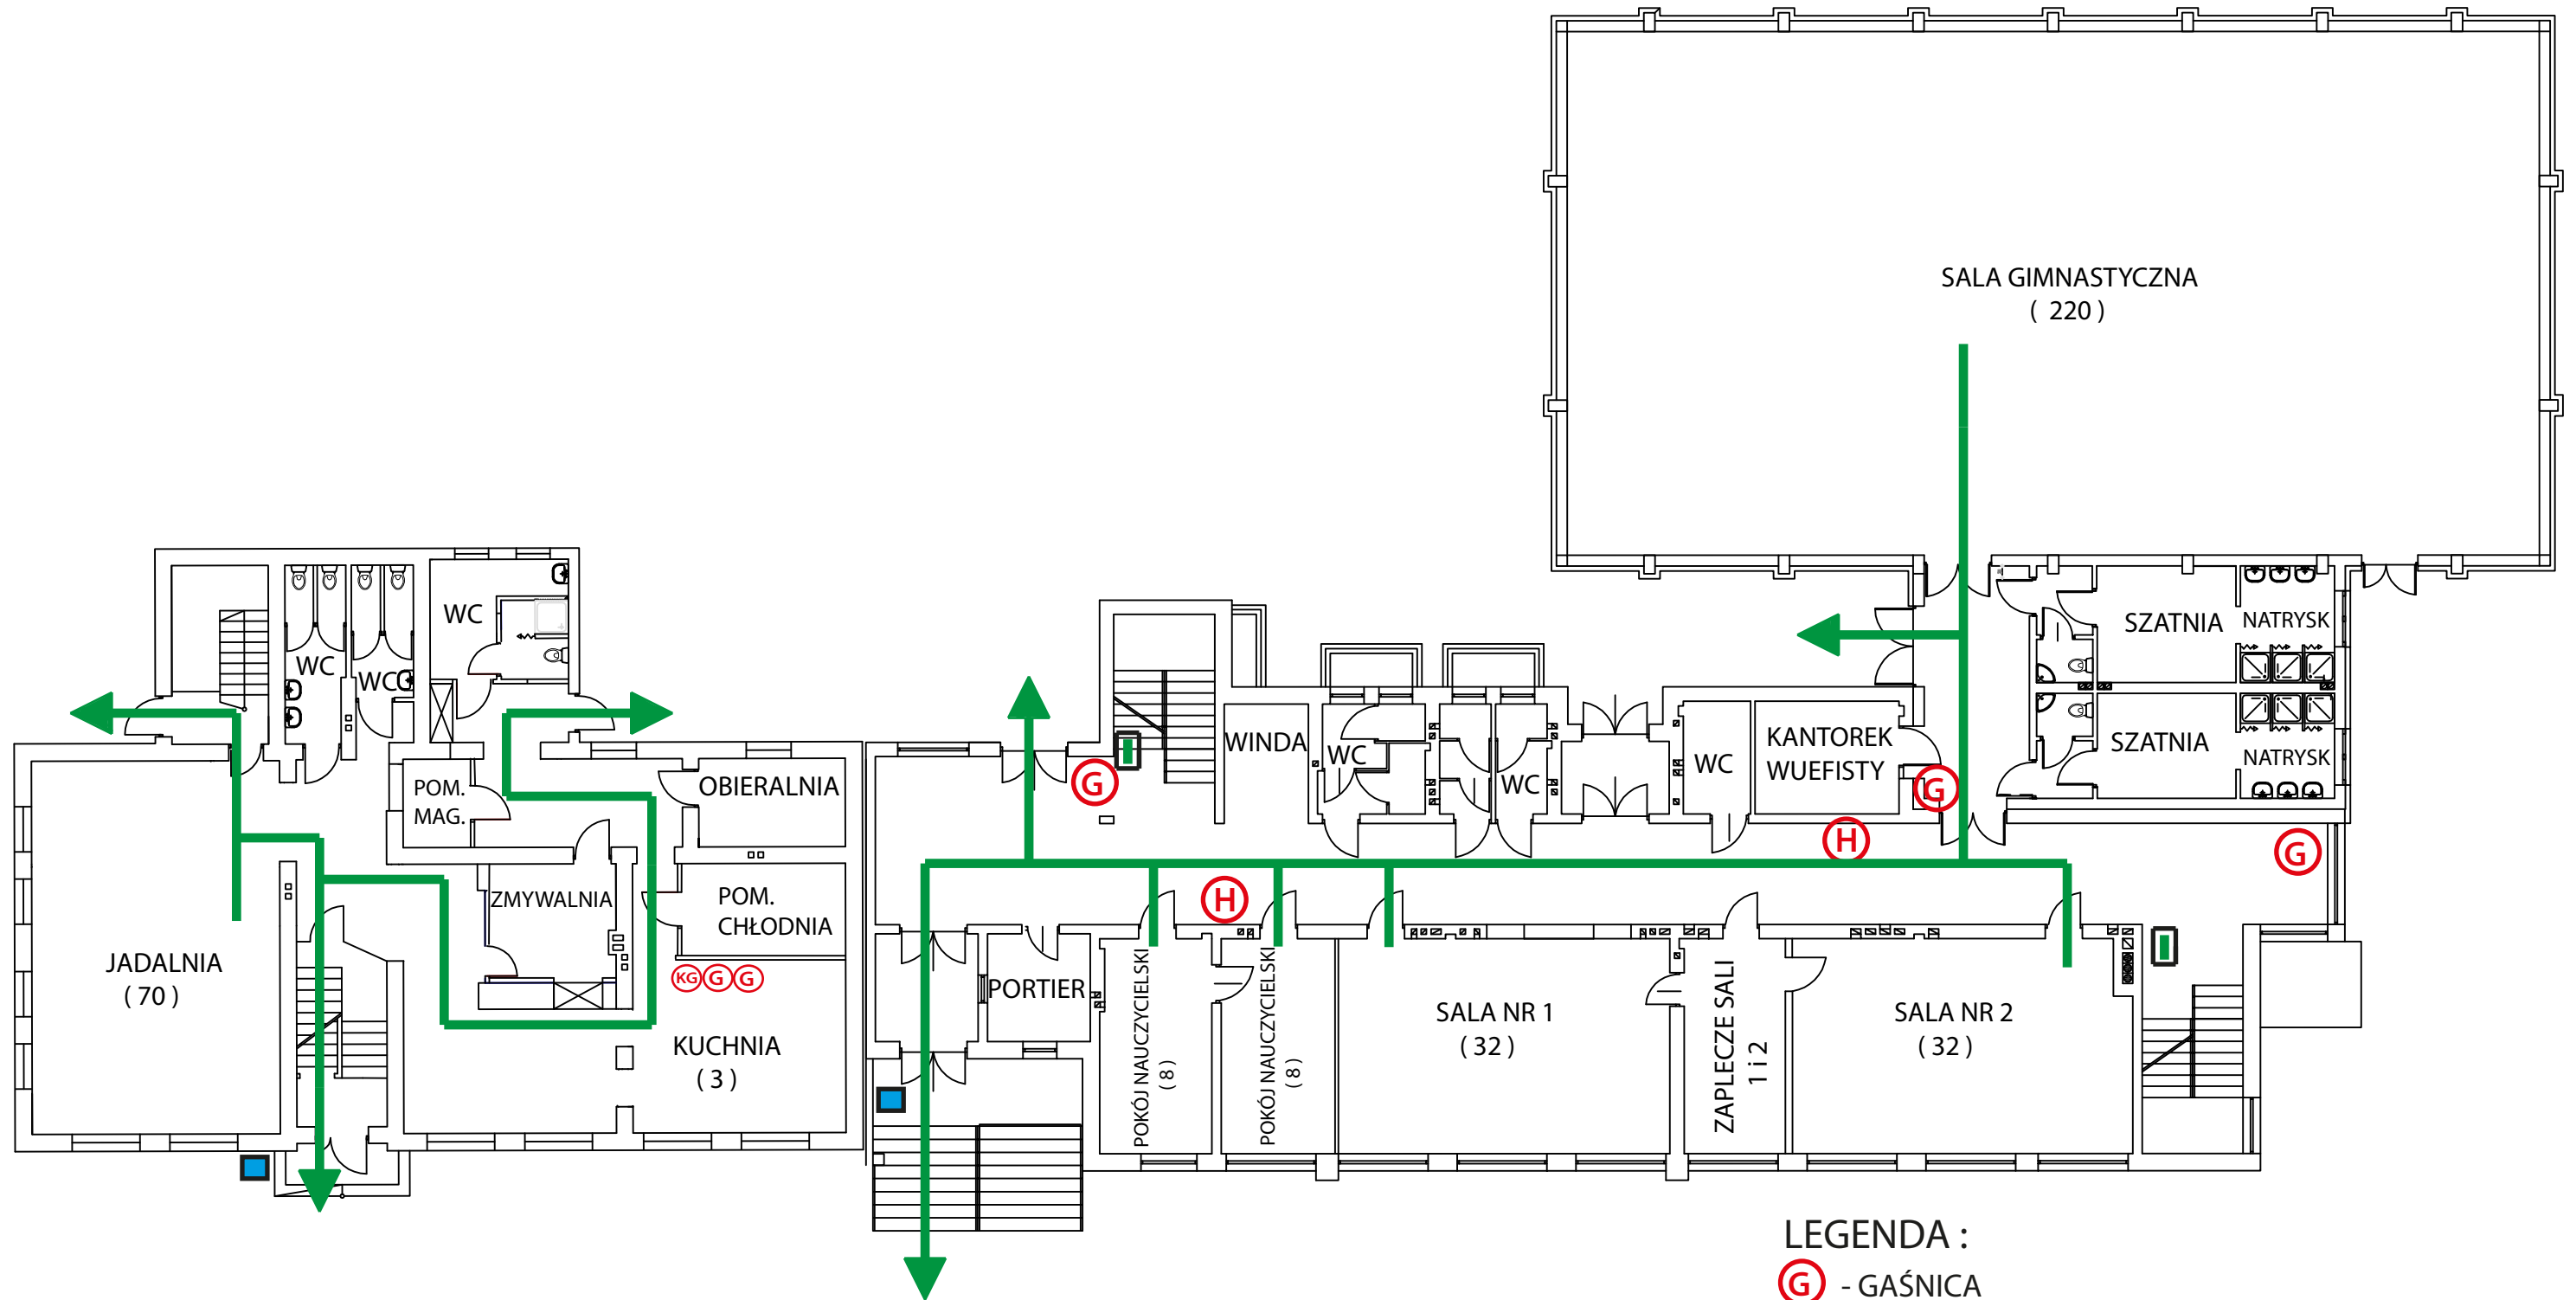

SZKOŁA PODSTAWOWA NR 1 im. BOHATERÓW WESTERPLATTE W STAREJ WSI, 34-600 LIMANOWA

RZUT PARTERU

POWIERZCHNIA UŻYTKOWA - 2507,88 m ²	KLASA ODPORNOŚCI POŻAROWEJ - C
LICZBA KONDYGNACJI - 3	ILOŚĆ STREF POŻAROWYCH - 3
WYSOKOŚĆ OBIEKTU - 11,50 m	ILOŚĆ OSÓB W OBIEKCIE - OK. 263
KUBATURA OBIEKTU - 15777,85 m ³	KATEGORIA ZAGROŻENIA LUDZI ZL III

LEGENDA :

- GAŚNICA

- HYDRANT

- KIERUNEK EWAKUACJI

(...) - ILOŚĆ OSÓB W POMIESZCZENIU

- KOC GAŚNICZY

- ROP- RĘCZNY OSTRZEGACZ POŻAROWY

- PUNKT OŚWIETLENIA EWAKUACYJNEGO